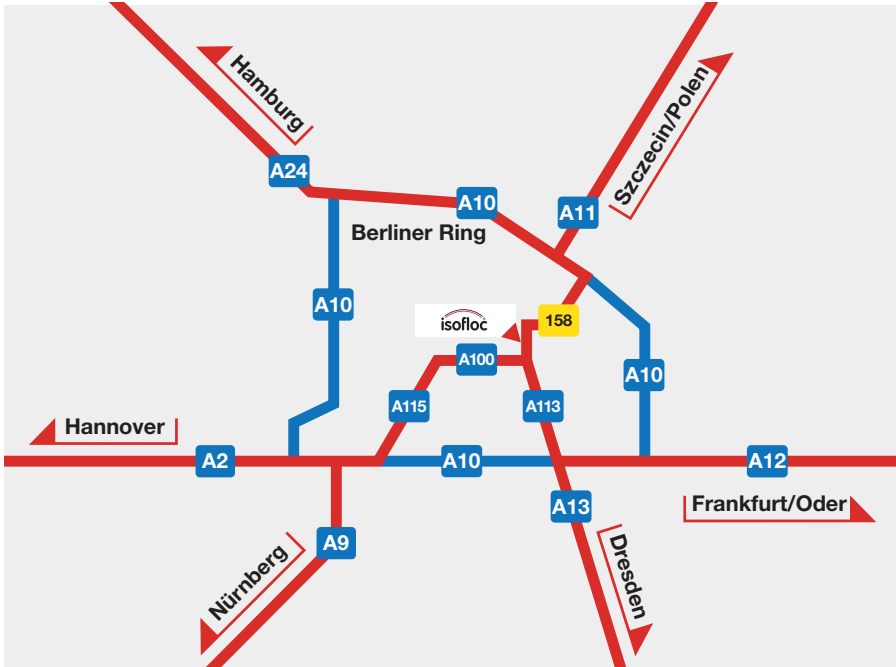

## Mit dem Flugzeug

Die nächstgelegenen Flughäfen sind Berlin-Tegel und Berlin-Schönefeld. Informationen zu den Flughäfen finden Sie auf: [www.berlin-airport.de](http://www.berlin-airport.de)

Berlin-Tegel: Fahren Sie mit dem Bus TXL Richtung Alexanderplatz bis Beusselstraße und weiter mit der S-Bahn S41 bis zum S-Bahnhof Ostkreuz.

Flughafen Berlin-Schönefeld: Fahren Sie mit der S-Bahn S9 Richtung Pankow bis zum S-Bahnhof Ostkreuz.

Berlin-Hauptbahnhof: Fahren Sie mit der S-Bahn (S5, S7 oder S75) bis zum S-Bahnhof Ostkreuz.

Berlin-Ostbahnhof: Fahren Sie mit der S-Bahn (S5 oder S75) bis zum S-Bahnhof Ostkreuz.

## Mit dem Auto

Geben Sie in Ihrem Navigationssystem als Ziel den Markgrafendamm 16 ein. Wir befinden uns direkt gegenüber dem Lidl-Einkaufsmarkt!