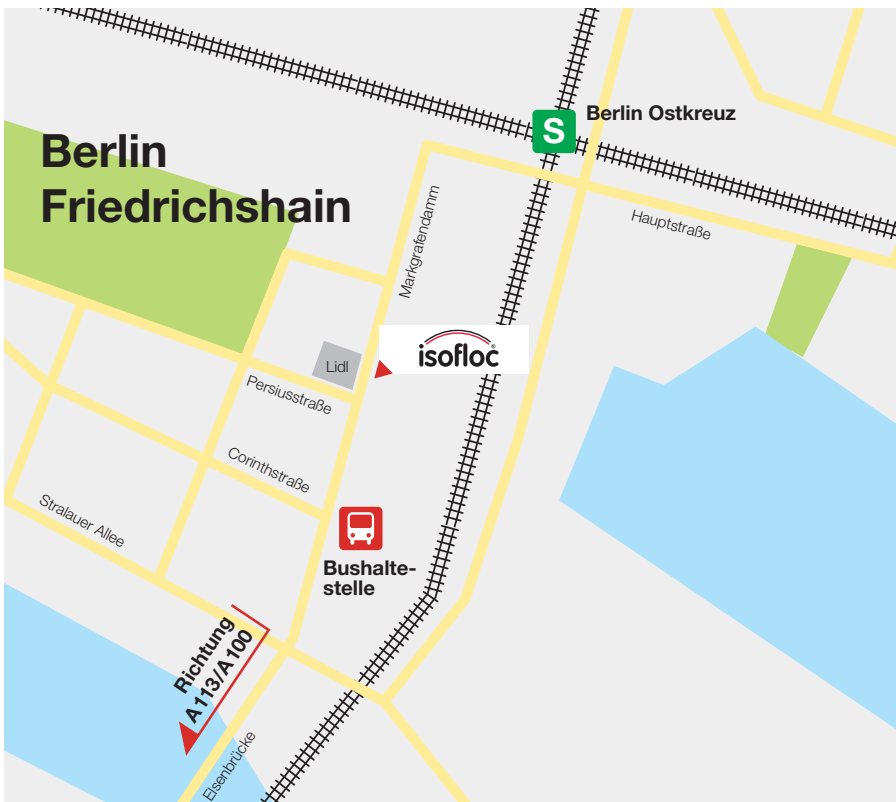

Flughafen Berlin-Schönefeld: Fahren Sie mit der S-Bahn S9 Richtung Pankow bis zum S-Bahnhof Ostkreuz.

## Mit der Bahn / öv

Alle Informationen für Ihre Reiseplanung mit der Bahn und zum Fahrkartenauf finden Sie unter: [www.bahn.de](http://www.bahn.de) und [www.bvg.de](http://www.bvg.de)

Generell: S-Bahnhof Ostkreuz (S3, S4, S5, S6, S7, S9, S10, S75, Ringbahn S41, S42), Buslinie 194 (Haltestelle Markgrafendamm / Corinthstraße)

Berlin-Hauptbahnhof: Fahren Sie mit der S-Bahn (S5, S7 oder S75) bis zum S-Bahnhof Ostkreuz.

Berlin-Ostbahnhof: Fahren Sie mit der S-Bahn (S5 oder S75) bis zum S-Bahnhof Ostkreuz.

## Mit dem Auto

Geben Sie in Ihrem Navigationssystem als Ziel den Markgrafendamm 16 ein. Wir befinden uns direkt gegenüber dem Lidl-Einkaufsmarkt!