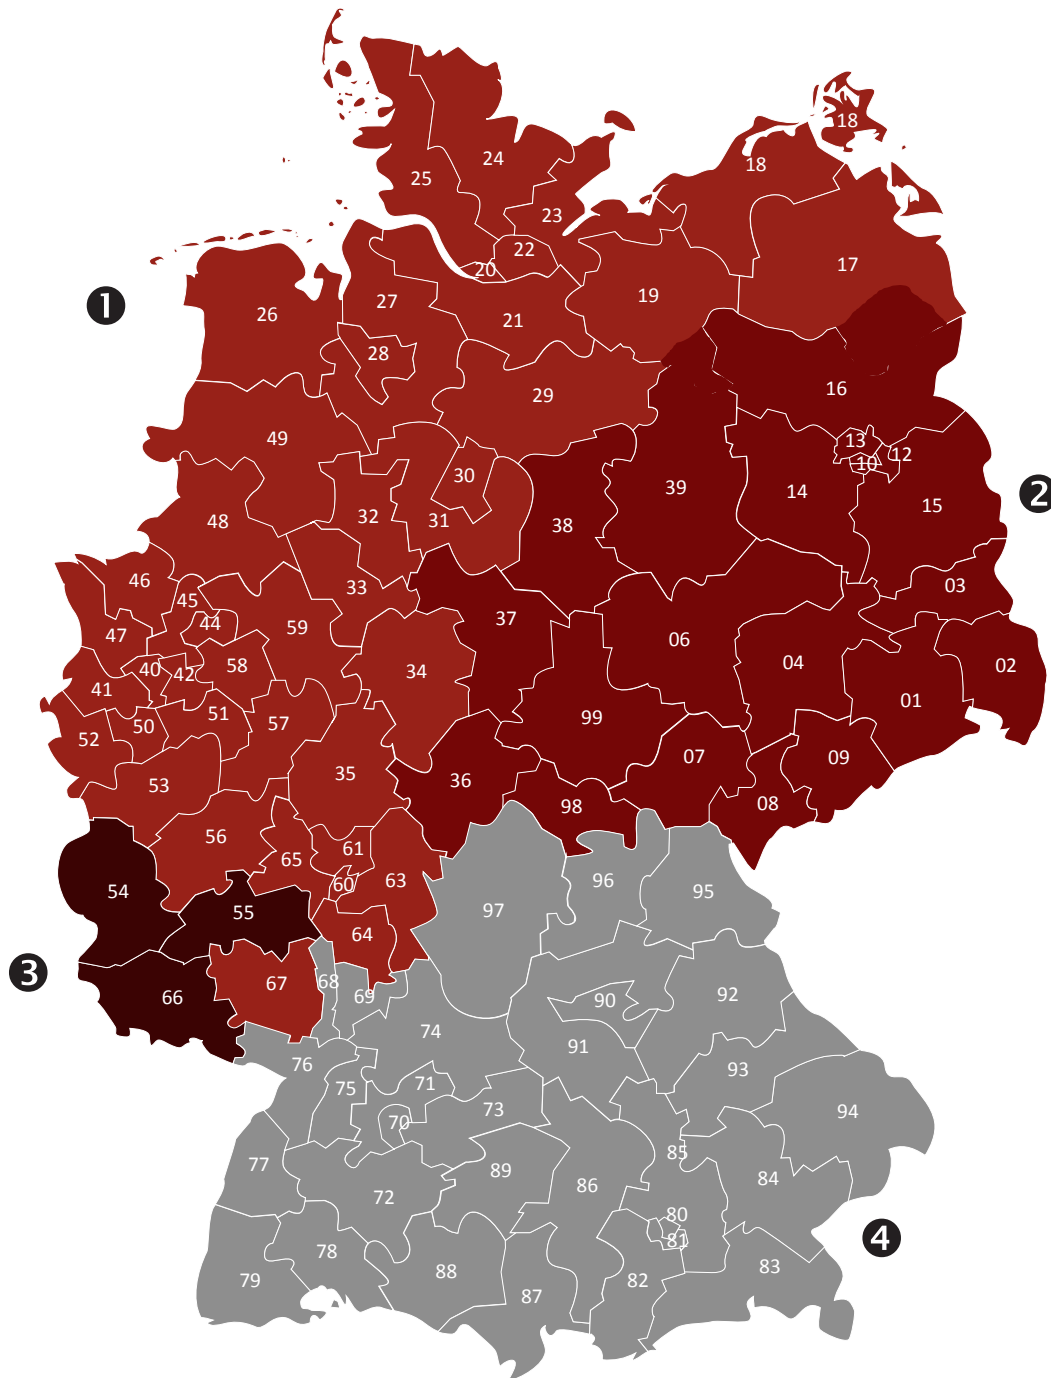

Haben Sie Fragen zum industriellen Dämmsystem? Dann stehen Ihnen unsere Kollegen unter info@isofloc.ch gern zur Verfügung.

1 Mario Lübbe

PLZ 1: 18, Mecklenburg Vorpommern: 17, 19;
PLZ 2: 20–29; **PLZ 3:** 30–35; **PLZ 4:** 40–49;
PLZ 5: 50–53; 56–59; **PLZ 6:** 60–65; 67